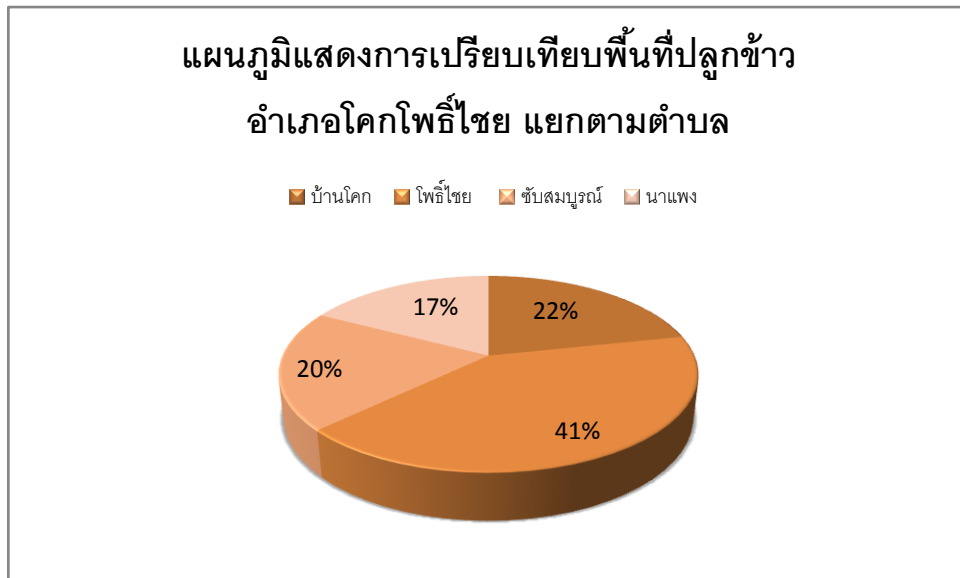

ข้อมูลพืชเศรษฐกิจที่สำคัญ

ข้าว

พื้นที่ปลูกข้าวจำแนกตามชนิดพันธุ์ ปี 2555/56

ตำบล	พันธุ์ข้าว (ไร่)				รวม
	สกลนคร	กข.6	มะลิ 105	ชัยนาท	
บ้านโคก	-	7,774	6,774	-	14,548
โพธิ์ไชย	-	11,134	15,083	1,460	27,677
ชัยสมบูรณ	130	9,936	3,200	-	13,266
นาแพง	-	8,120	3,515	-	11,635
รวม	130	36,964	28,572	1,460	67,126