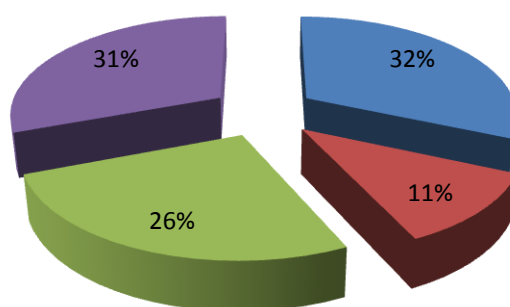

ข้อมูลพืชเศรษฐกิจที่สำคัญ

อ้อยโรงงาน

พื้นที่ปลูกอ้อยโรงงานปี 2555/56 (ข้อมูลอ้างอิง จาก รต01 เดือน ตุลาคม 2555)

ตำบล	พื้นที่ปลูก (ไร่)
บ้านโคก	3,043
โพธิ์ไชย	1,108
ชัยสมบุญ	2,525
นาแพง	2,961
รวม	9,637

แผนภูมิแสดงการเปรียบเทียบพื้นที่ปลูกอ้อยโรงงาน

■ บ้านโคก ■ โพธิ์ไชย ■ ชัยสมบุญ ■ นาแพง

** ข้อมูลปี 2556 อยู่ระหว่างดำเนินการ **